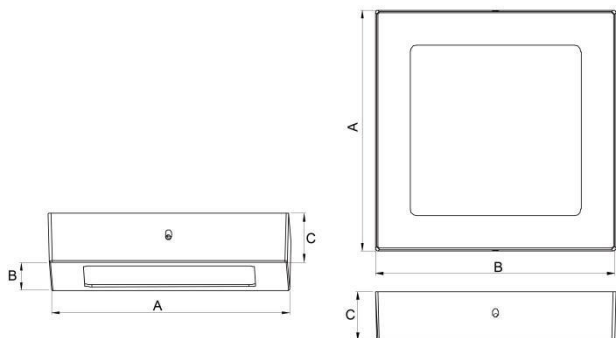

Specifications

Dimension (mm)

SQ4	120*120*35
SQ6	150*150*35
SQ8	225*225*35
SQ30	300*300*38

Color Temperature

Warm White	3000K±200K
Natural White	4000K±250K
Pure White	5700K±350K

Power & Lumen Output

SQ4"	08W	600 lm @ 4000K
SQ6"	15W	1200 lm @ 4000K
SQ8"	22W	1800 lm @ 4000K
SQ30"	25W	2200 lm @ 4000K

IP/ IK

IP20/ IK05

Installation

Surface Mounted

Dimension and Illumination Diagram

		Dimension A [mm]	Dimension B [mm]	Dimension C [mm]
SQ4	08W	120	120	35
SQ6	15W	150	150	35
SQ8	22W	225	225	35
SQ30	25W	300	300	38

Part Number	Power	CCT	Lumen Output	Beam	Dimension [mm]
SL-PAN-08W-XW-SQ4	08W	3000K/4000K/5700K	450-650	120°	120*120*35
SL-PAN-15W-XW-SQ6	15W	3000K/4000K/5700K	1000-1300	120°	150*150*35
SL-PAN-22W-XW-SQ8	22W	3000K/4000K/5700K	1800-2200	120°	225*225*35
SL-PAN-25W-XW-SQ30	25W	3000K/4000K/5700K	1800-2200	120°	300*300*38